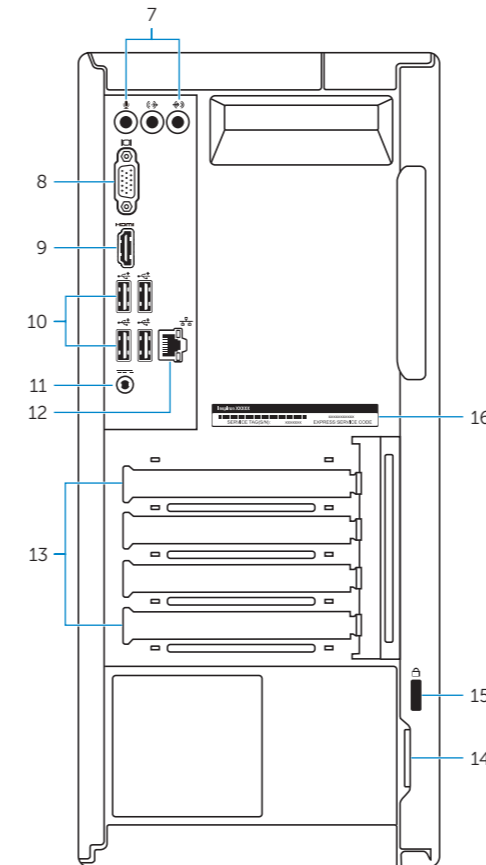

检查和更新您的计算机
檢查並更新您的電腦
コンピュータを確認してアップデートする

Features

功能部件 | 功能 | 外觀

1. Optical-drive (optional)
2. Power button
3. Hard-drive activity light
4. Media-card reader
5. Headset port
6. USB 3.0 ports (2)
7. Audio ports (3)
8. VGA port

9. HDMI port
10. USB 2.0 ports (4)
11. Power-adapter port
12. Network port
13. Expansion-card slots
14. Padlock rings
15. Security-cable slot
16. Service Tag label

1. 光碟機 (選配)
2. 電源按鈕
3. 硬碟機活動指示燈
4. 媒體讀卡器
5. 耳麥連接埠
6. USB 3.0 連接埠 (2)
7. 音訊連接埠 (3)
8. VGA 連接埠