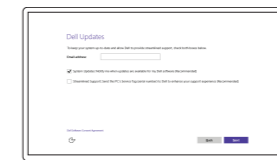

5 Finish Windows setup

完成 Windows 设置 | 完成 Windows 設定
Windows セットアップを終了する

Enable Dell updates

启用 Dell 更新
啓用 Dell 更新
Dell アップデートを有効にする

Connect to your network

连接到网络
連接網路
ネットワークに接続する

NOTE: If you are connecting to a secured wireless network, enter the password for the wireless network access when prompted.