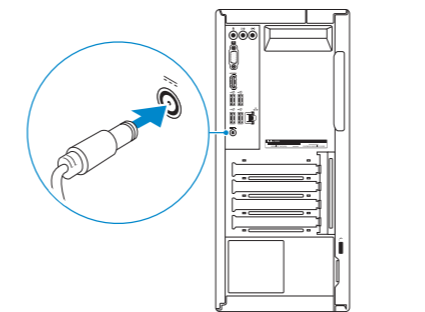

2 Connect the network cable — optional

连接网线 — 可选
連接網路纜線 — 可選
ネットワークケーブルを接続する — オプション

3 Connect the display

连接显示器
連接顯示器
ディスプレイを接続する

4 Connect the power adapter and press the power button

连接电源适配器并按下电源按钮
連接電源轉接器然後按下電源按鈕
電源アダプタを接続し、電源ボタンを押す

5 Finish Windows setup

完成 Windows 设置 | 完成 Windows 設定
Windows セットアップを終了する

Enable Dell updates

启用 Dell 更新
啓用 Dell 更新
Dell アップデートを有効にする

Connect to your network

连接到网络
連接網路
ネットワークに接続する

NOTE: If you are connecting to a secured wireless network, enter the password for the wireless network access when prompted.