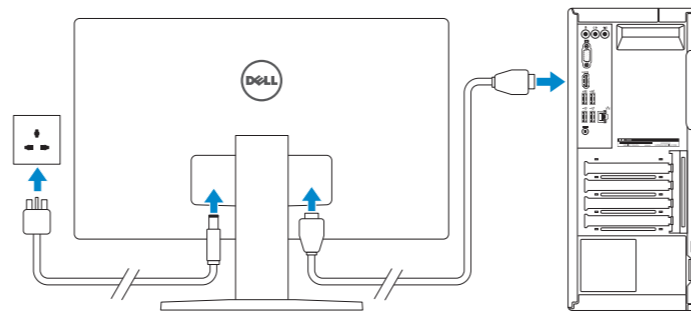

2 Connect the network cable — optional

连接网线 — 可选
連接網路纜線 — 可選
ネットワークケーブルを接続する — オプション

3 Connect the display

连接显示器
連接顯示器
ディスプレイを接続する

4 Connect the power adapter and press the power button

连接电源适配器并按下电源按钮
連接電源轉接器然後按下電源按鈕
電源アダプタを接続し、電源ボタンを押す